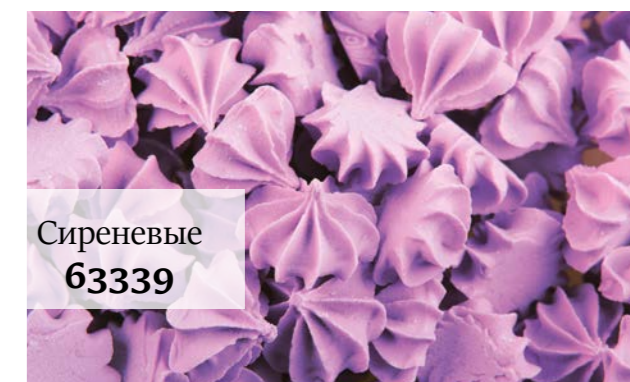

ПОСЫШКИ ЖЕМЧУТ

Упаковка: 6 пакетов по 0,7 кг

МИНИ - БЕЗЕ

Сахарные фигурки
Размер (мм): 12-14 мм
Упаковка: 24x250 г/уп. (код 47994), а также 9x250 г/уп. (коды на фото).