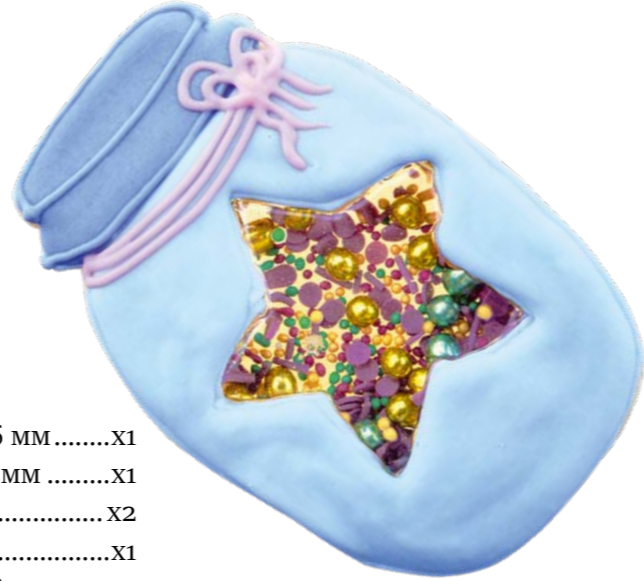

- 48964 Шарики зелёные хром d 6 мм x1
- 48961 Шарики жёлтые хром d 6 мм x1
- 63124 Конфетти фиолетовое x2
- 19725 Вермишель фиолетовая x1
- 20097 Шарики золотые мини №12 ..... x1
- 63278 Шарики тёмно-фиолетовые x1
- 19886 Шарики зелёные x1