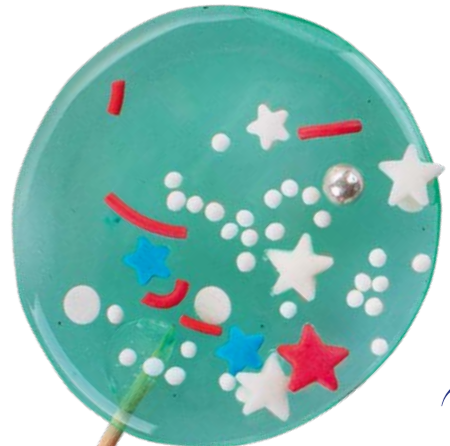

КАТАЛОГ ПОСЫПКИ

- 48963 Шарики голубые хром d 6 мм.....x1
- 48966 Шарики серебряные d 4 мм.....x1
- 63124 Конфетти фиолетовое.....x1
- 19725 Вермишель фиолетовая x1
- 19947 Шарики синие x1
- 19862 Шарики голубые.....x1
- 63278 Шарики тёмно-фиолетовые.....x1
- 63070 Звёзды сиреневые.....x1

- 19602 Вермишель белая x1
- 20134 Шарики голубые перламутровые ..x1
- 19855 Шарики белые x1
- 19947 Шарики синие x1
- 19862 Шарики голубые.....x1
- 48966 Шарики серебряные d 4 мм.....x1
- 48963 Шарики голубые хром d 6 мм.....x1
- 63285 Мини-безе (белые).....x1

- 15796 Звёзды красные, белые, синие x1
- 15802 Звёзды красные, белые, синие (мини) x1
- 48966 Шарики серебряные d 4 мм.....x1
- 63032 Конфетти белое.....x1
- 19657 Вермишель красная.....x1
- 19855 Шарики белые x3